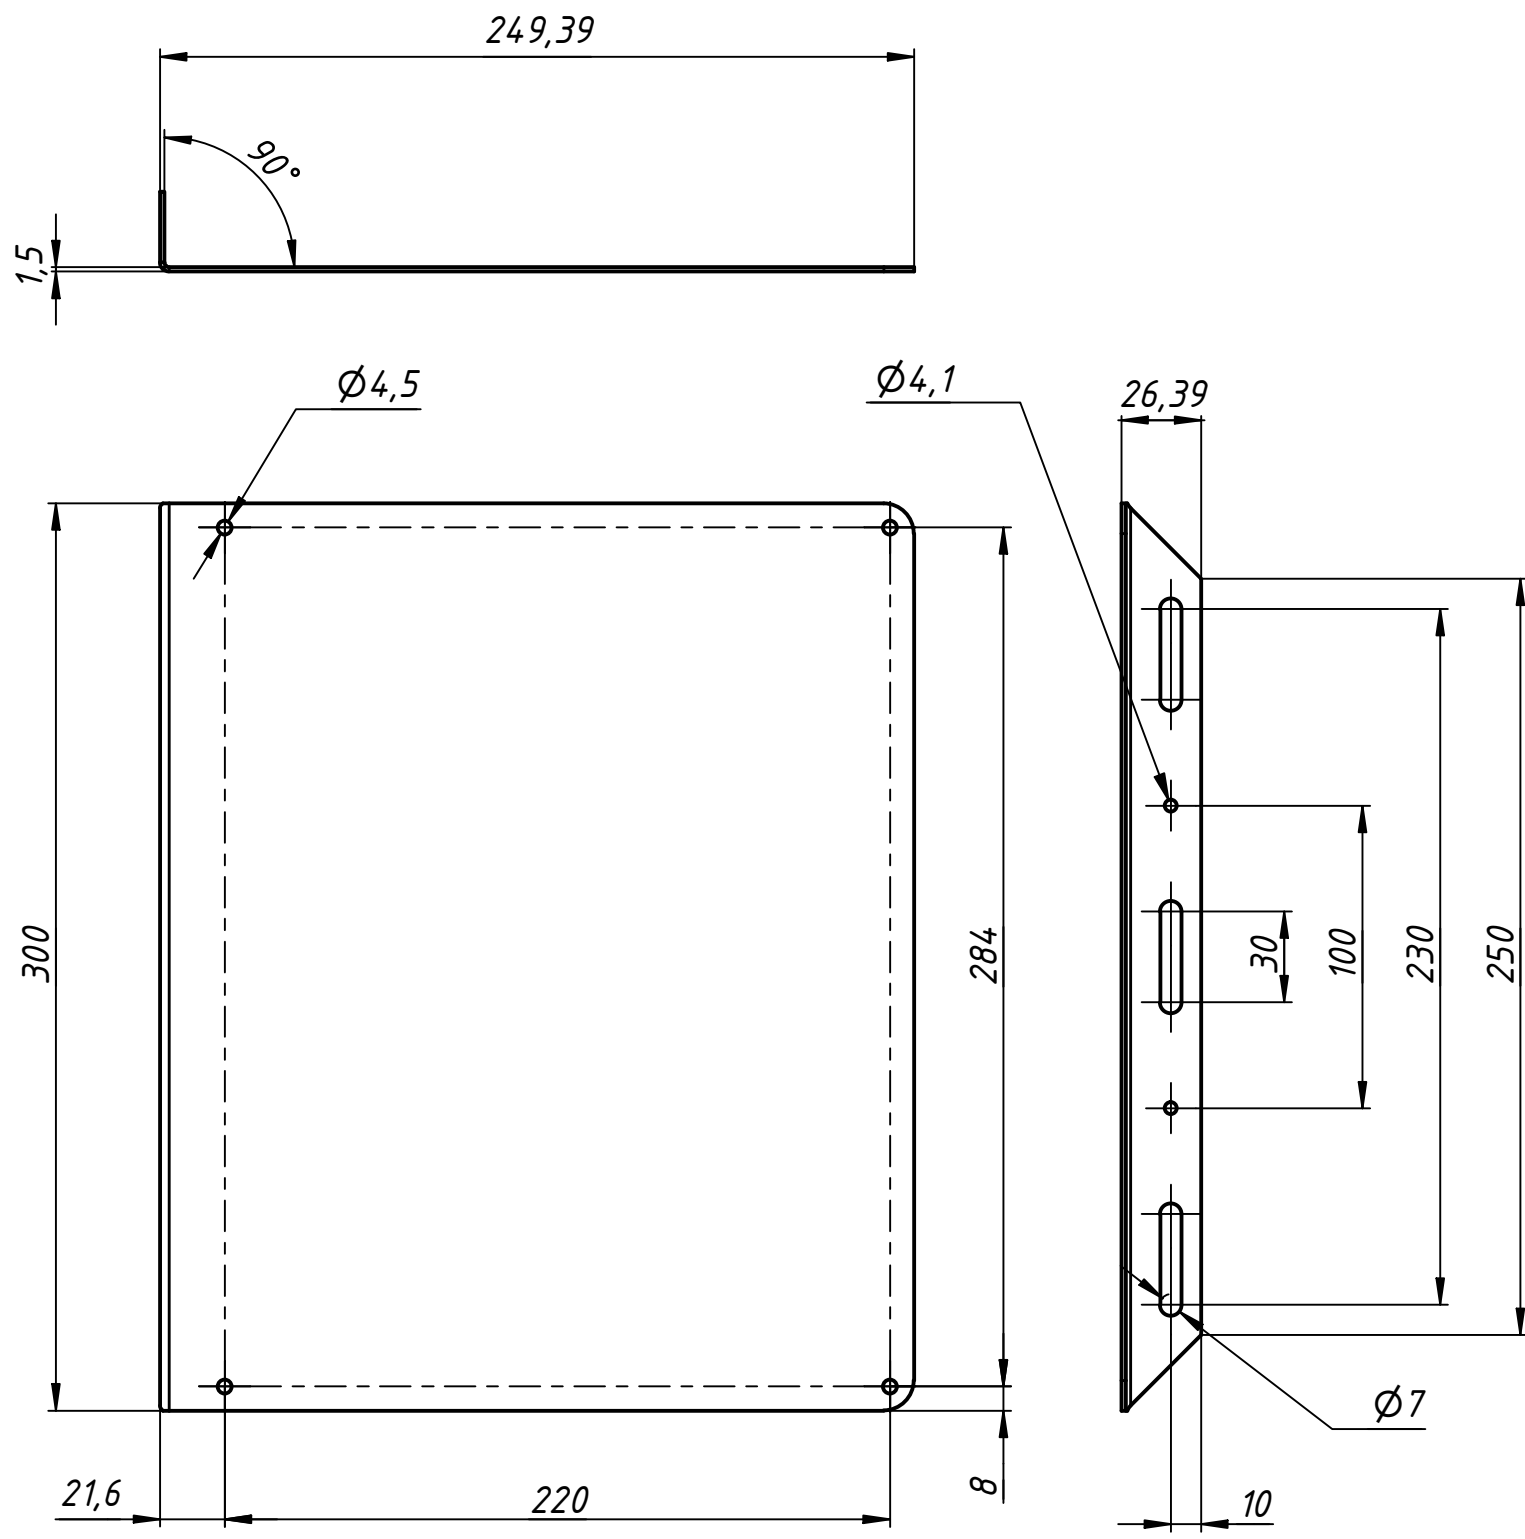

Инв. № подл.

АВЕСТА

ЛАЗЕРЫ И ОПТИЧЕСКИЕ СИСТЕМЫ

Прямые защитные экраны чёрного цвета из листового анодированного алюминия имеют форму листа с длиной большей стороны 150, 250, 300, 500 мм. Устанавливаются на оптический стол или плиту с сеткой отверстий M6 или UNC 1/4-20 под любым углом по отношению к линиям сетки. Экраны могут быть снабжены магнитными держателями (взамен возможности крепления болтами M4), что позволяет использовать их без болтового крепления на металлических поверхностях.

					06_LSS-300S			
Изм.	Лист	№ докум.	Подп.	Дата	Прямые защитные экраны	Лит.	Масса	Масштаб
Разраб.							0,1	1:2,5
Пров.						Лист	Листов	1
Т. контр.						ООО		
Н. контр.						"АВЕСТА-ПРОЕКТ"		
Утв.								